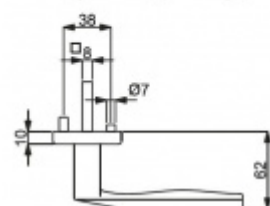

ID produktu: 14539

PLU: 32.54.5510

Sada kování pro interiérové dveře v objektovém standardu dle EN 1906 (4. třída)

Klika je osazena pevně na rozetě s bajonetovým mechanismem.

Na dveřní klíce je aplikován reflexní prvek. Ve dne se element nabije a v noci lehce svítí po dobu až 8 hodin. Orientujte se i v noci.

Sada kování obsahuje spojovací materiál a čtyřhran pro tloušťku dveří 38-42 mm.

Větší tloušťka dveří je možná dle zadání. Příplatek cca 100,- Kč / sada

Cylindrická vložka

WC uzamykání

Sada klika/koule

Čtyřhran u WC zamykání má rozměr 8x8 mm.