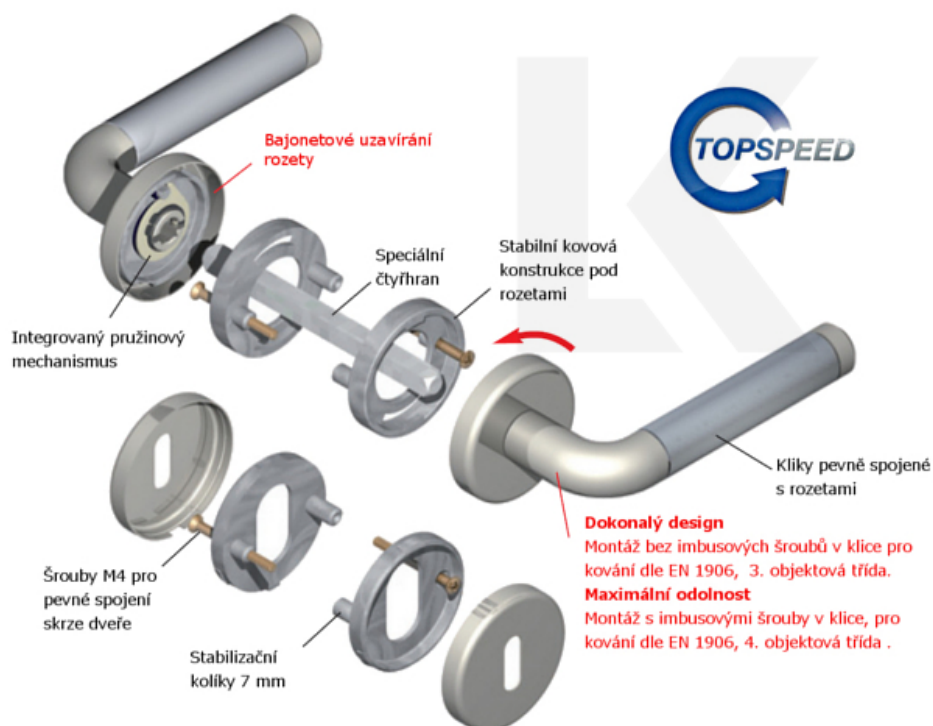

ID produktu: 14539

PLU: 32.54.5510

Sada kování pro interiérové dveře v objektovém standardu dle EN 1906 (4. třída)

Klika je osazena pevně na rozetě s bajonetovým mechanismem.

Na dveřní klíce je aplikován reflexní prvek. Ve dne se element nabije a v noci lehce svítí po dobu až 8 hodin. Orientujte se i v noci.

Kování je vyrobeno z masivní mosazi s povrchovou úpravou nerez vzhled nebo chrom leštěný.

Kování je možné použít také pro interiérové dveře s vysokým zatížením ve veřejných objektech.

- 12 let záruka na funkci
- Objektové provedení i pro standardní interiérové dveře
- Ocelová konstrukce pod rozetami
- Extrémně rychlá a bezchybná montáž
- Klika pevně spojená s rozetou a pružinovým mechanismem.

Sada kování obsahuje spojovací materiál a čtyřhran pro tloušťku dveří 38-42 mm.

Větší tloušťka dveří je možná dle zadání. Příplatek cca 100,- Kč / sada

Cylindrická vložka

WC uzamykání

Sada klika/koule

Čtyřhran u WC zamykání má rozměr 8x8 mm.

Vaše cena bez DPH

4 075 Kč

Vaše cena s DPH

4 930,75 Kč

Zobrazit produkt

TECHNICKÉ DETAILY

PODOBNÉ PRODUKTY

**Štítkové kování
Südmetail Pyramide-LS,
Variostar**