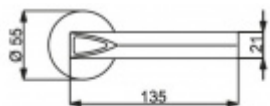

ID produktu: 14539

PLU: 32.54.5510

Sada kování pro interiérové dveře v objektovém standardu dle EN 1906 (4. třída)

Klika je osazena pevně na rozetě s bajonetovým mechanismem.

Na dveřní klíce je aplikován reflexní prvek. Ve dne se element nabije a v noci lehce svítí po dobu až 8 hodin. Orientujte se i v noci.

Sada kování obsahuje spojovací materiál a čtyřhran pro tloušťku dveří 38-42 mm.

Větší tloušťka dveří je možná dle zadání. Příplatek cca 100,- Kč / sada

Cylindrická vložka

WC uzamykání

Sada klika/koule

Čtyřhran u WC zamykání má rozměr 8x8 mm.