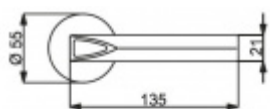

Sada kování obsahuje spojovací materiál a čtyřhran pro tloušťku dveří 38-42 mm.

Větší tloušťka dveří je možná dle zadání. Příplatek cca 100,- Kč / sada

Cylindrická vložka

WC uzamykání

Sada klika/kouše

Čtyřhran u WC zamykání má rozměr 8x8 mm.