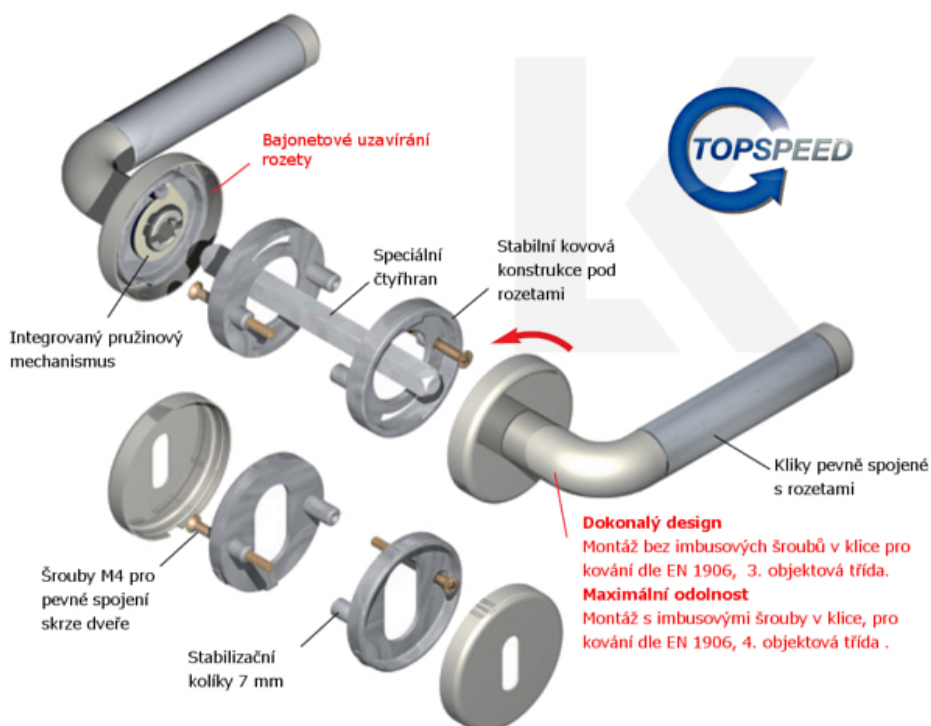

ID produktu: 14539

PLU: 32.54.5510

Sada kování pro interiérové dveře v objektovém standardu dle EN 1906 (4. třída)

Klika je osazena pevně na rozetě s bajonetovým mechanismem.

Na dveřní klíce je aplikován reflexní prvek. Ve dne se element nabije a v noci lehce svítí po dobu až 8 hodin. Orientujte se i v noci.

Kování je vyrobeno z masivní mosazi s povrchovou úpravou nerez vzhled nebo chrom leštěný.

Kování je možné použít také pro interiérové dveře s vysokým zatížením ve veřejných objektech.

- 12 let záruka na funkci
- Objektové provedení i pro standardní interiérové dveře
- Ocelová konstrukce pod rozetami
- Extrémně rychlá a bezchybná montáž
- Klika pevně spojená s rozetou a pružinovým mechanismem.

Sada kování obsahuje spojovací materiál a čtyřhran pro tloušťku dveří 38-42 mm.

Větší tloušťka dveří je možná dle zadání. Příplatek cca 100,- Kč / sada

Cylindrická vložka

WC uzamykání

Sada klika/kouše

Čtyřhran u WC zamykání má rozměr 8x8 mm.

Vaše cena bez DPH

173,4 €

Vaše cena s DPH

209,82 €

Zobrazit produkt

TECHNICKÉ DETAILY

PODOBNÉ PRODUKTY

**Štítkové kování
Südmetail Pyramide-LS,
Variostar**