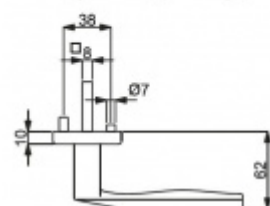

ID produktu: 14539

PLU: 32.54.5510

Sada kování pro interiérové dveře v objektovém standardu dle EN 1906 (4. třída)

Klika je osazena pevně na rozetě s bajonetovým mechanismem.

Na dveřní klíce je aplikován reflexní prvek. Ve dne se element nabije a v noci lehce svítí po dobu až 8 hodin. Orientujte se i v noci.

Sada kování obsahuje spojovací materiál a čtyřhran pro tloušťku dveří 38-42 mm.

Větší tloušťka dveří je možná dle zadání. Příplatek cca 100,- Kč / sada

Cylindrická vložka

WC uzamykání

Sada klika/kouše

Čtyřhran u WC zamykání má rozměr 8x8 mm.