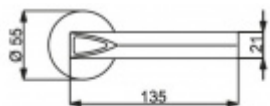

Klika je osazena pevně na rozetě s bajonetovým mechanismem.

Na dveřní klíče je aplikován reflexní prvek. Ve dne se element nabije a v noci lehce svítí po dobu až 8 hodin. Orientujte se i v noci.

Kování je vyrobeno z masivní mosazi s povrchovou úpravou nerez vzhled nebo chrom leštěný.

Sada kování obsahuje spojovací materiál a čtyřhran pro tloušťku dveří 38-42 mm.

Větší tloušťka dveří je možná dle zadání. Příplatek cca 100,- Kč / sada

Cylindrická vložka

WC uzamykání

Sada klika/rozetě

Čtyřhran u WC zamykání má rozměr 8x8 mm.