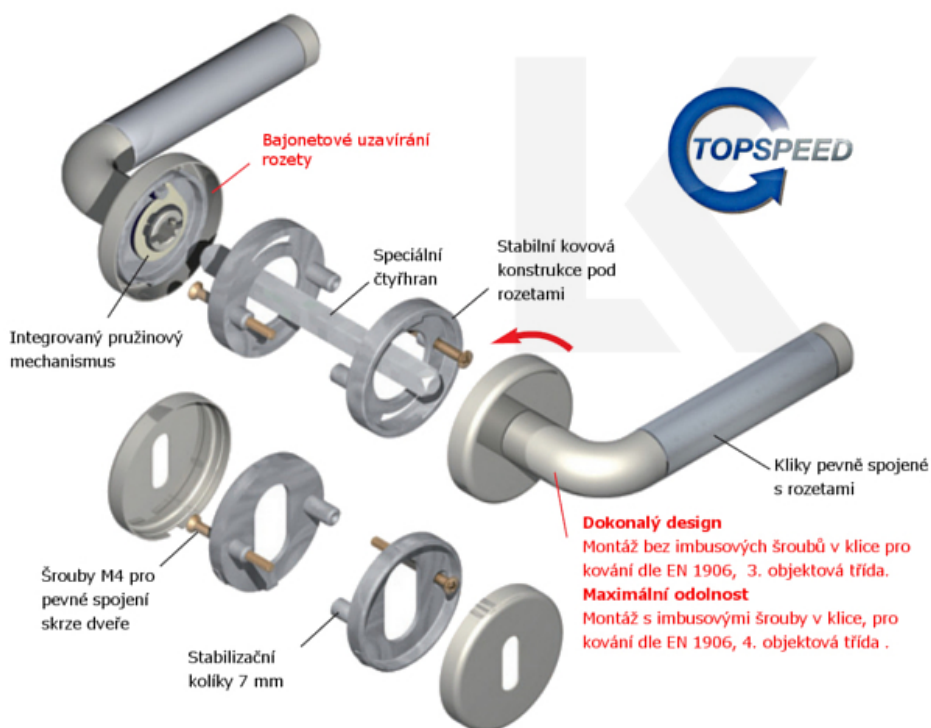

Sada kování obsahuje spojovací materiál a čtyřhran pro tloušťku dveří 38-42 mm.

Větší tloušťka dveří je možná dle zadání. Příplatek cca 100,- Kč / sada

Cylindrická vložka

WC uzamykání

Sada klika/rozetě

Čtyřhran u WC zamykání má rozměr 8x8 mm.

## TECHNICKÉ DETAILY