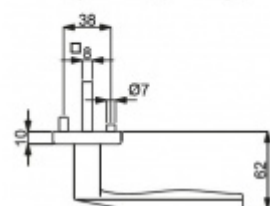

Sada kování obsahuje spojovací materiál a čtyřhran pro tloušťku dveří 38-42 mm.

Větší tloušťka dveří je možná dle zadání. Příplatek cca 100,- Kč / sada

Cylindrická vložka

WC uzamykání

Sada klika/rozetě

Čtyřhran u WC zamykání má rozměr 8x8 mm.