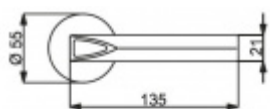

Sada kování obsahuje spojovací materiál a čtyřhran pro tloušťku dveří 38-42 mm.

Větší tloušťka dveří je možná dle zadání. Příplatek cca 100,- Kč / sada

Cylindrická vložka

WC uzamykání

Sada klika/rozetě

Čtyřhran u WC zamykání má rozměr 8x8 mm.