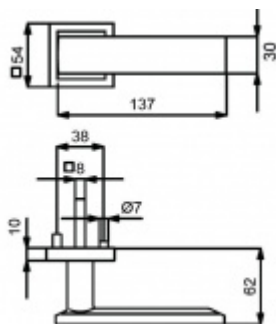

Produktový list

platný k 26. 6. 2024

luxusnikovani.cz
DELIVERED BY EFB

Südmetail Centurio Square-R, chrom leštěný, 4. objektová třída

Sada kování pro interiérové dveře v objektovém standardu dle EN 1906 (4. třída)

Klika je osazena pevně na rozetě s bajonetovým mechanismem.

Kování je vyrobeno z masivní mosazi s povrchovou úpravou nerez vzhled nebo chrom leštěný.

Kování je možné použít také pro interiérové dveře s vysokým zatížením ve veřejných objektech.

- 12 let záruka na funkci
- Objektové provedení i pro standardní interiérové dveře
- Ocelová konstrukce pod rozetami
- Extrémně rychlá a bezchybná montáž
- Klika pevně spojená s rozetou a pružinovým mechanismem.

Sada kování obsahuje spojovací materiál a čtyřhran pro tloušťku dveří 38-42 mm.

Větší tloušťka dveří je možná dle zadání. Příplatek cca 100,- Kč / sada

Čtyřhran u WC zamykání má rozměr 8x8 mm.