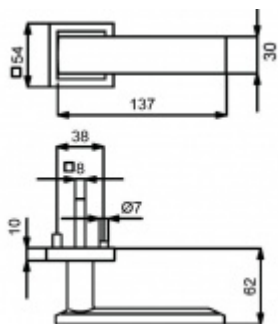

Produktový list

platný k 26. 6. 2024

luxusnikovani.cz
DELIVERED BY EFB

Südmetail Centurio Square-R, chrom leštěný, 4. objektová třída klika / klika, WC uzamykání, Moderní design

ID produktu: 14560

PLU: 32.56.8440

Sada kování pro interiérové dveře v objektovém standardu dle EN 1906 (4. třída)

Klika je osazena pevně na rozetě s bajonetovým mechanismem.

Kování je vyrobeno z masivní mosazi s povrchovou úpravou nerez vzhled nebo chrom leštěný.

Kování je možné použít také pro interiérové dveře s vysokým zatížením ve veřejných objektech.

- 12 let záruka na funkci
- Objektové provedení i pro standardní interiérové dveře
- Ocelová konstrukce pod rozetami
- Extrémně rychlá a bezchybná montáž
- Klika pevně spojená s rozetou a pružinovým mechanismem.

Sada kování obsahuje spojovací materiál a čtyřhran pro tloušťku dveří 38-42 mm.

Větší tloušťka dveří je možná dle zadání. Příplatek cca 100,- Kč / sada

Čtyřhran u WC zamykání má rozměr 8x8 mm.