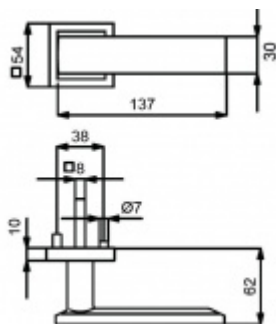

Produktový list

platný k 26. 6. 2024

luxusnikovani.cz
DELIVERED BY EFB