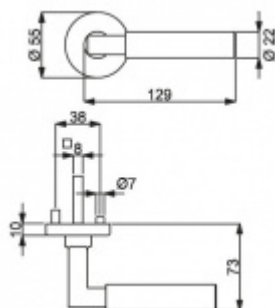

Cylindrická vložka

- 12 let záruka na funkci
- Objektové provedení i pro standardní interiérové dveře
- Ocelová konstrukce pod rozetami
- Extrémně rychlá a bezchybná montáž
- Klika pevně spojená s rozetou a pružinovým mechanismem.

Sada kování obsahuje spojovací materiál a čtyřhran pro tloušťku dveří 38-42 mm.

Větší tloušťka dveří je možná dle zadání. Příplatek cca 100,- Kč / sada

Čtyřhran u WC zamykání má rozměr 8x8 mm.