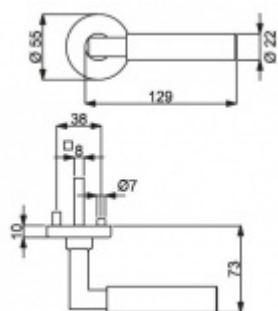

- 12 let záruka na funkci
- Objektové provedení i pro standardní interiérové dveře
- Ocelová konstrukce pod rozetami
- Extrémně rychlá a bezchybná montáž
- Klika pevně spojená s rozetou a pružinovým mechanismem.

Sada kování obsahuje spojovací materiál a čtyřhran pro tloušťku dveří 38-42 mm.

Větší tloušťka dveří je možná dle zadání. Příplatek cca 100,- Kč / sada

Čtyřhran u WC zamykání má rozměr 8x8 mm.