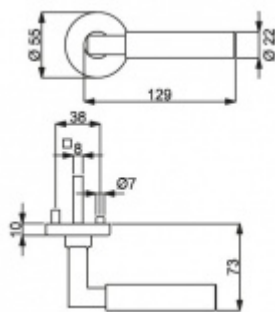

Produktový list

platný k 29. 6. 2024

luxusnikovani.cz
DELIVERED BY EFB