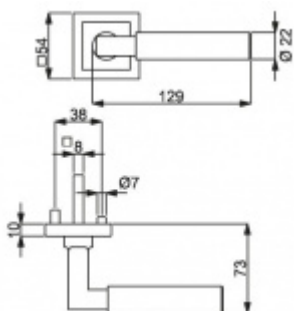

Produktový list

platný k 26. 6. 2024

luxusnikovani.cz
DELIVERED BY EFB

Cylindrická vložka

Súdmetall Alaska Square-R, mosaz lakovaná, 4. objektová třída

Sada kování pro interiérové dveře v objektovém standardu dle EN 1906 (4. třída)

Klika je osazena pevně na rozetě s bajonetovým mechanismem.

Kování je vyrobeno z masivní mosazi s povrchovou úpravou lesk.

Kování je možné použít také pro interiérové dveře s vysokým zatížením ve veřejných objektech.

- 12 let záruka na funkci
- Objektové provedení i pro standardní interiérové dveře
- Ocelová konstrukce pod rozetami
- Extrémně rychlá a bezchybná montáž
- Klika pevně spojená s rozetou a pružinovým mechanismem.

Sada kování obsahuje spojovací materiál a čtyřhran pro tloušťku dveří 38-42 mm.

Větší tloušťka dveří je možná dle zadání. Příplatek cca 100,- Kč / sada

Čtyřhran u WC zamykání má rozměr 8x8 mm.