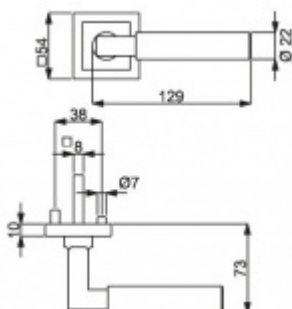

Produktový list

platný k 29. 9. 2024

luxusnikovani.cz
DELIVERED BY EFB

Cylindrická vložka

Südmetail Alaska Square-R, mosaz lakovaná, 4. objektová třída klika / klika, Obyčejný klíč, Moderní design

ID produktu: 14602

PLU: 32.56.7600

Sada kování pro interiérové dveře v objektovém standardu dle EN 1906 (4. třída)

Klika je osazena pevně na rozetě s bajonetovým mechanismem.

Kování je vyrobeno z masivní mosazi s povrchovou úpravou lesk.

Kování je možné použít také pro interiérové dveře s vysokým zatížením ve veřejných objektech.

- 12 let záruka na funkci
- Objektové provedení i pro standardní interiérové dveře
- Ocelová konstrukce pod rozetami
- Extrémně rychlá a bezchybná montáž
- Klika pevně spojená s rozetou a pružinovým mechanismem.

Sada kování obsahuje spojovací materiál a čtyřhran pro tloušťku dveří 38-42 mm.

Větší tloušťka dveří je možná dle zadání. Příplatek cca 100,- Kč / sada

Čtyřhran u WC zamykání má rozměr 8x8 mm.