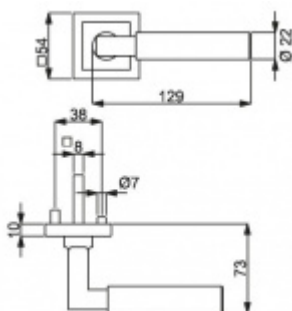

Produktový list

platný k 1. 7. 2024

luxusnikovani.cz
DELIVERED BY EFB

Cylindrická vložka

Südmetail Alaska Square-R, mosaz lakovaná, 4. objektová třída klika / klika, Obyčejný klíč, Moderní design

ID produktu: 14602

PLU: 32.56.7600

Sada kování pro interiérové dveře v objektovém standardu dle EN 1906 (4. třída)

Klika je osazena pevně na rozetě s bajonetovým mechanismem.

Kování je vyrobeno z masivní mosazi s povrchovou úpravou lesk.

Kování je možné použít také pro interiérové dveře s vysokým zatížením ve veřejných objektech.

- 12 let záruka na funkci
- Objektové provedení i pro standardní interiérové dveře
- Ocelová konstrukce pod rozetami
- Extrémně rychlá a bezchybná montáž
- Klika pevně spojená s rozetou a pružinovým mechanismem.

Sada kování obsahuje spojovací materiál a čtyřhran pro tloušťku dveří 38-42 mm.

Větší tloušťka dveří je možná dle zadání. Příplatek cca 100,- Kč / sada

Čtyřhran u WC zamykání má rozměr 8x8 mm.