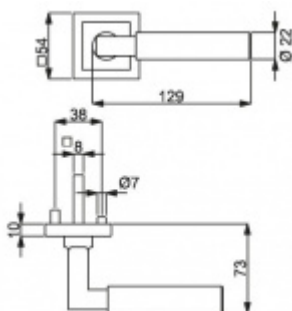

Produktový list

platný k 29. 6. 2024

luxusnikovani.cz
DELIVERED BY EFB

Cylindrická vložka

Südmetal Alaska Square-R, mosaz lakovaná, 4. objektová třída Kliky/koule - levá, Cylindrická vložka, Moderní design

ID produktu: 14603

PLU: 32.56.7630

Sada kování pro interiérové dveře v objektovém standardu dle EN 1906 (4. třída)

Klika je osazena pevně na rozetě s bajonetovým mechanismem.

Kování je vyrobeno z masivní mosazi s povrchovou úpravou lesk.

Kování je možné použít také pro interiérové dveře s vysokým zatížením ve veřejných objektech.

- 12 let záruka na funkci
- Objektové provedení i pro standardní interiérové dveře
- Ocelová konstrukce pod rozetami
- Extrémně rychlá a bezchybná montáž
- Klika pevně spojená s rozetou a pružinovým mechanismem.

Sada kování obsahuje spojovací materiál a čtyřhran pro tloušťku dveří 38-42 mm.

Větší tloušťka dveří je možná dle zadání. Příplatek cca 100,- Kč / sada

Čtyřhran u WC zamykání má rozměr 8x8 mm.