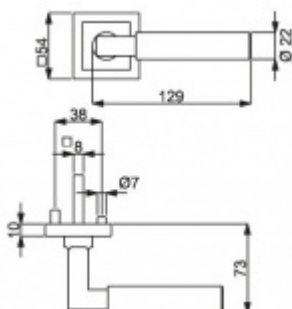

Produktový list

platný k 29. 9. 2024

luxusnikovani.cz
DELIVERED BY EFB

Cylindrická vložka

Südmetail Alaska Square-R, mosaz lakovaná, 4. objektová třída klika / klika, Cylindrická vložka, Moderní design

ID produktu: 14605

PLU: 32.56.7610

Sada kování pro interiérové dveře v objektovém standardu dle EN 1906 (4. třída)

Klika je osazena pevně na rozetě s bajonetovým mechanismem.

Kování je vyrobeno z masivní mosazi s povrchovou úpravou lesk.

Kování je možné použít také pro interiérové dveře s vysokým zatížením ve veřejných objektech.

- 12 let záruka na funkci
- Objektové provedení i pro standardní interiérové dveře
- Ocelová konstrukce pod rozetami
- Extrémně rychlá a bezchybná montáž
- Klika pevně spojená s rozetou a pružinovým mechanismem.

Sada kování obsahuje spojovací materiál a čtyřhran pro tloušťku dveří 38-42 mm.

Větší tloušťka dveří je možná dle zadání. Příplatek cca 100,- Kč / sada

Čtyřhran u WC zamykání má rozměr 8x8 mm.