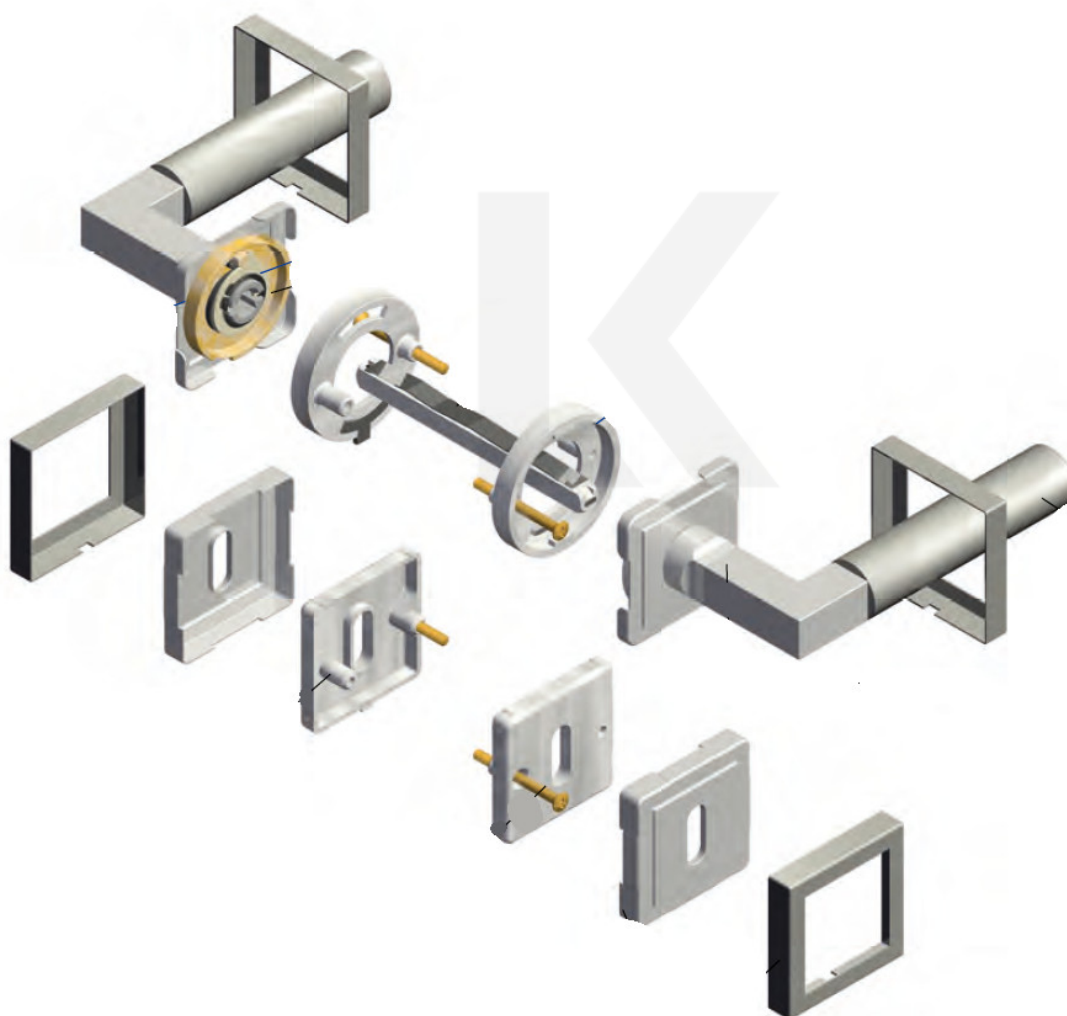

Vaše cena bez DPH

4 040 Kč

Vaše cena s DPH

4 888,4 Kč

Zobrazit produkt

TECHNICKÉ DETAILY