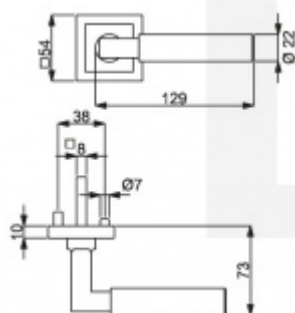

Súdmetall Alaska Square-R, chrom leštěný, 4. objektová třída klika / klika, Cylindrická vložka, Moderní design

ID produktu: 14609

PLU: 32.56.8110

Sada kování pro interiérové dveře v objektovém standardu dle EN 1906 (4. třída)

Klika je osazena pevně na rozetě s bajonetovým mechanismem.

Kování je vyrobeno z masivní mosazi s povrchovou úpravou lesk.

Kování je možné použít také pro interiérové dveře s vysokým zatížením ve veřejných objektech.