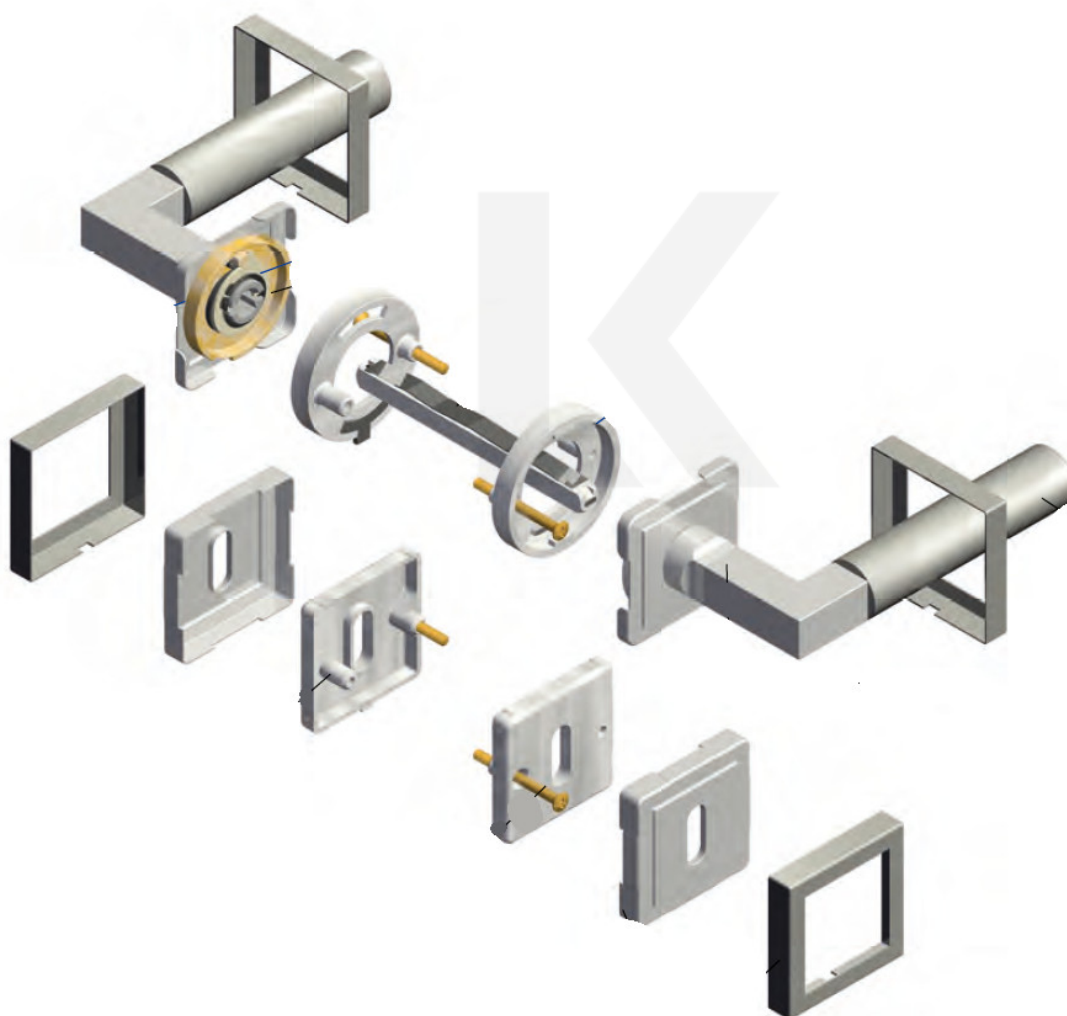

Vaše cena bez DPH

4 575 Kč

Vaše cena s DPH

5 535,75 Kč

Zobrazit produkt

TECHNICKÉ DETAILY