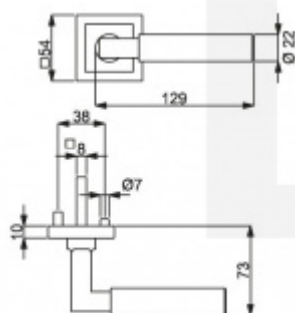

Südmetail Alaska Square-R, chrom leštěný, 4. objektová třída Kliku/koule - pravá, Cylindrická vločka, Moderní design

ID produktu: 14610

PLU: 32.56.8120

Sada kování pro interiérové dveře v objektovém standardu dle EN 1906 (4. třída)

Klika je osazena pevně na rozetě s bajonetovým mechanismem.

Kování je vyrobeno z masivní mosazi s povrchovou úpravou lesk.

Kování je možné použít také pro interiérové dveře s vysokým zatížením ve veřejných objektech.

Sada kliky/koule