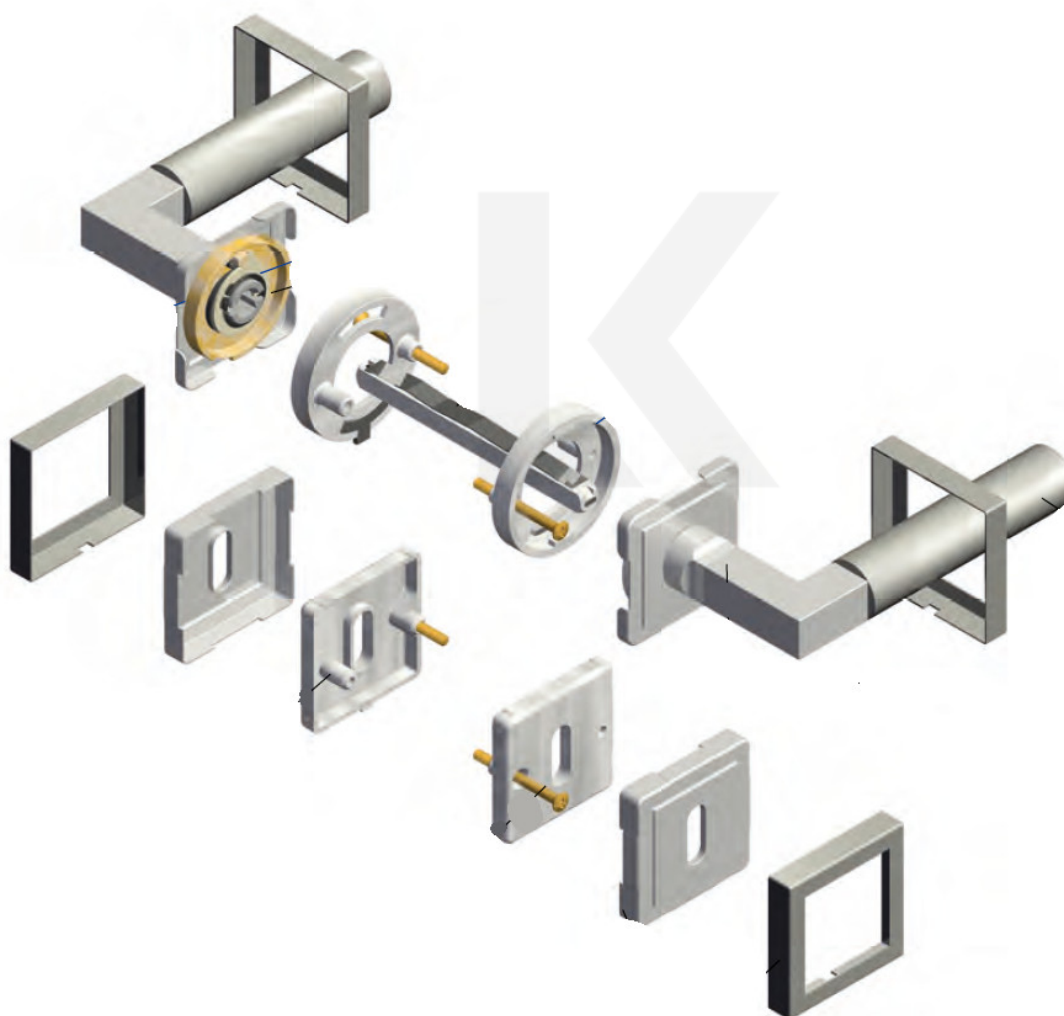

Vaše cena bez DPH

4 575 Kč

Vaše cena s DPH

5 535,75 Kč

Zobrazit produkt

TECHNICKÉ DETAILY