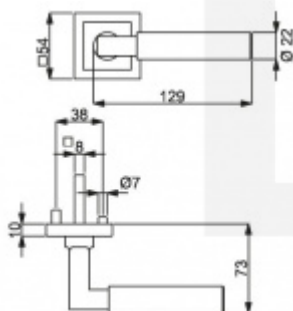

Súdmetall Alaska Square-R, chrom leštěný, 4. objektová třída klika / klika, Obyčejný klíč, Moderní design

ID produktu: 14612

PLU: 32.56.8100

Sada kování pro interiérové dveře v objektovém standardu dle EN 1906 (4. třída)

Klika je osazena pevně na rozetě s bajonetovým mechanismem.

Kování je vyrobeno z masivní mosazi s povrchovou úpravou lesk.

Kování je možné použít také pro interiérové dveře s vysokým zatížením ve veřejných objektech.

Sada šroubů/souše