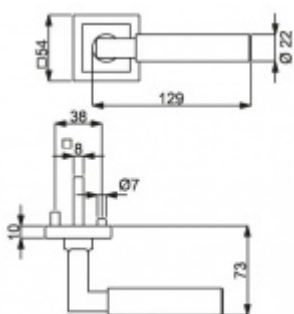

Produktový list

platný k 26. 6. 2024

luxusnikovani.cz
DELIVERED BY EFB

Cylindrická vložka

Súdmetall Alaska Square-R, chrom leštěný/černá, 4. objektová třída

Sada kování pro interiérové dveře v objektovém standardu dle EN 1906 (4. třída)

Klika je osazena pevně na rozetě s bajonetovým mechanismem.

Kování je vyrobeno z masivní mosazi s povrchovou úpravou lesk.

Kování je možné použít také pro interiérové dveře s vysokým zatížením ve veřejných objektech.

- 12 let záruka na funkci
- Objektové provedení i pro standardní interiérové dveře
- Ocelová konstrukce pod rozetami
- Extrémně rychlá a bezchybná montáž
- Klika pevně spojená s rozetou a pružinovým mechanismem.

Sada kování obsahuje spojovací materiál a čtyřhran pro tloušťku dveří 38-42 mm.

Větší tloušťka dveří je možná dle zadání. Příplatek cca 100,- Kč / sada

Čtyřhran u WC zamykání má rozměr 8x8 mm.