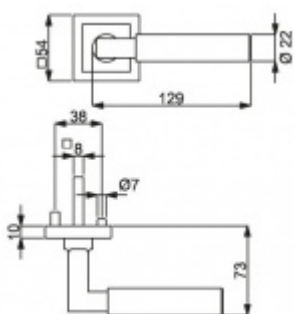

Produktový list

platný k 29. 6. 2024

luxusnikovani.cz
DELIVERED BY EFB

Cylindrická vložka

Súdmetall Alaska Square-R, chrom leštěný/černá, 4. objektová třída klika / klika, Cylindrická vložka, Moderní design

ID produktu: 14617

PLU: 32.56.7910

Sada kování pro interiérové dveře v objektovém standardu dle EN 1906 (4. třída)

Klika je osazena pevně na rozetě s bajonetovým mechanismem.

Kování je vyrobeno z masivní mosazi s povrchovou úpravou lesk.

Kování je možné použít také pro interiérové dveře s vysokým zatížením ve veřejných objektech.

- 12 let záruka na funkci
- Objektové provedení i pro standardní interiérové dveře
- Ocelová konstrukce pod rozetami
- Extrémně rychlá a bezchybná montáž
- Klika pevně spojená s rozetou a pružinovým mechanismem.

Sada kování obsahuje spojovací materiál a čtyřhran pro tloušťku dveří 38-42 mm.

Větší tloušťka dveří je možná dle zadání. Příplatek cca 100,- Kč / sada

Čtyřhran u WC zamykání má rozměr 8x8 mm.