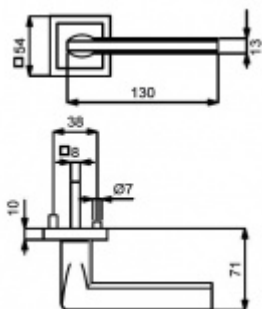

Produktový list

platný k 29. 9. 2024

luxusnikovani.cz
DELIVERED BY EFB