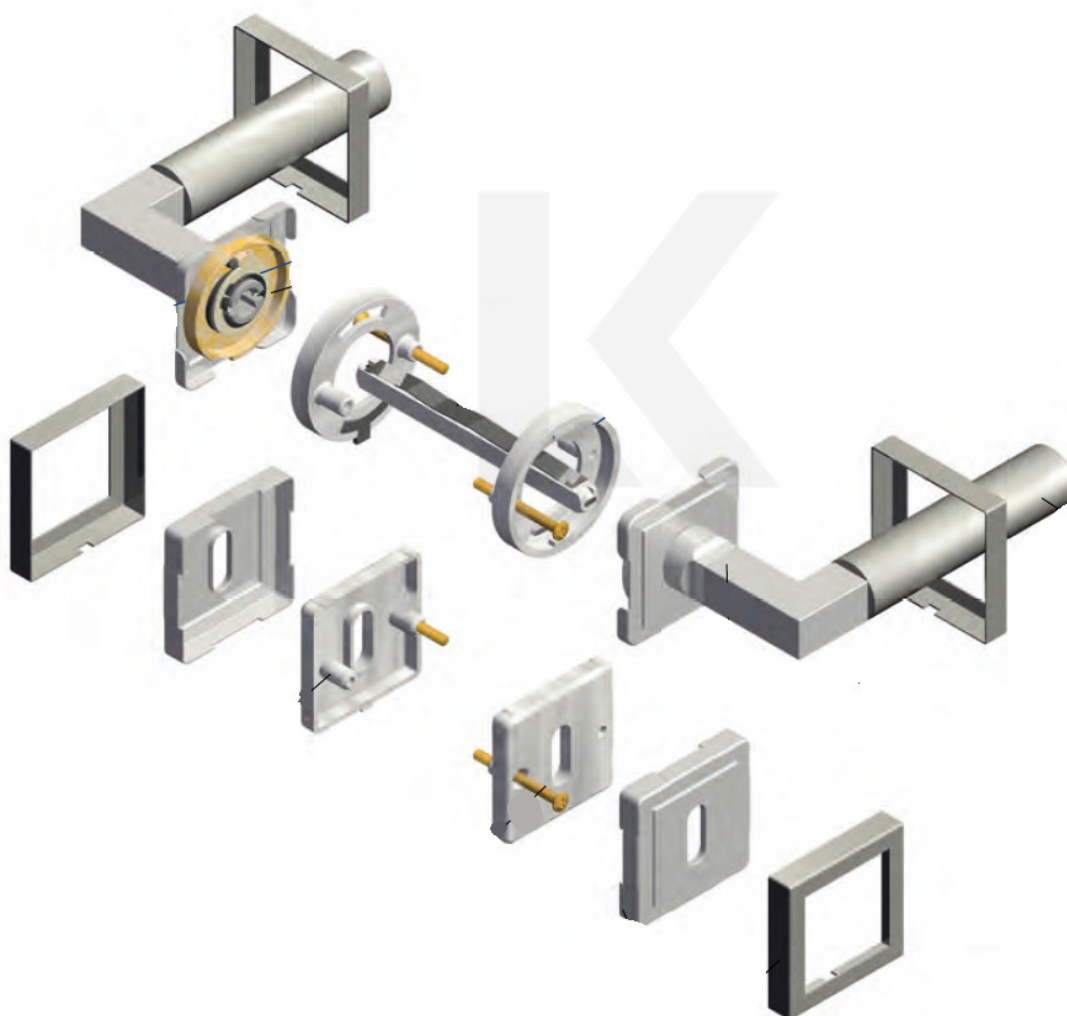

Vaše cena bez DPH

150,21 €

Vaše cena s DPH

181,76 €

Zobrazit produkt

TECHNICKÉ DETAILY