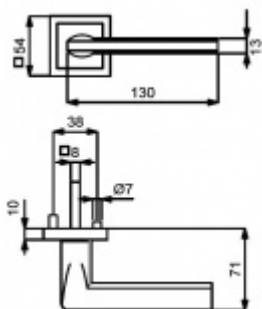

Produktový list

platný k 29. 6. 2024

luxusnikovani.cz
DELIVERED BY EFB