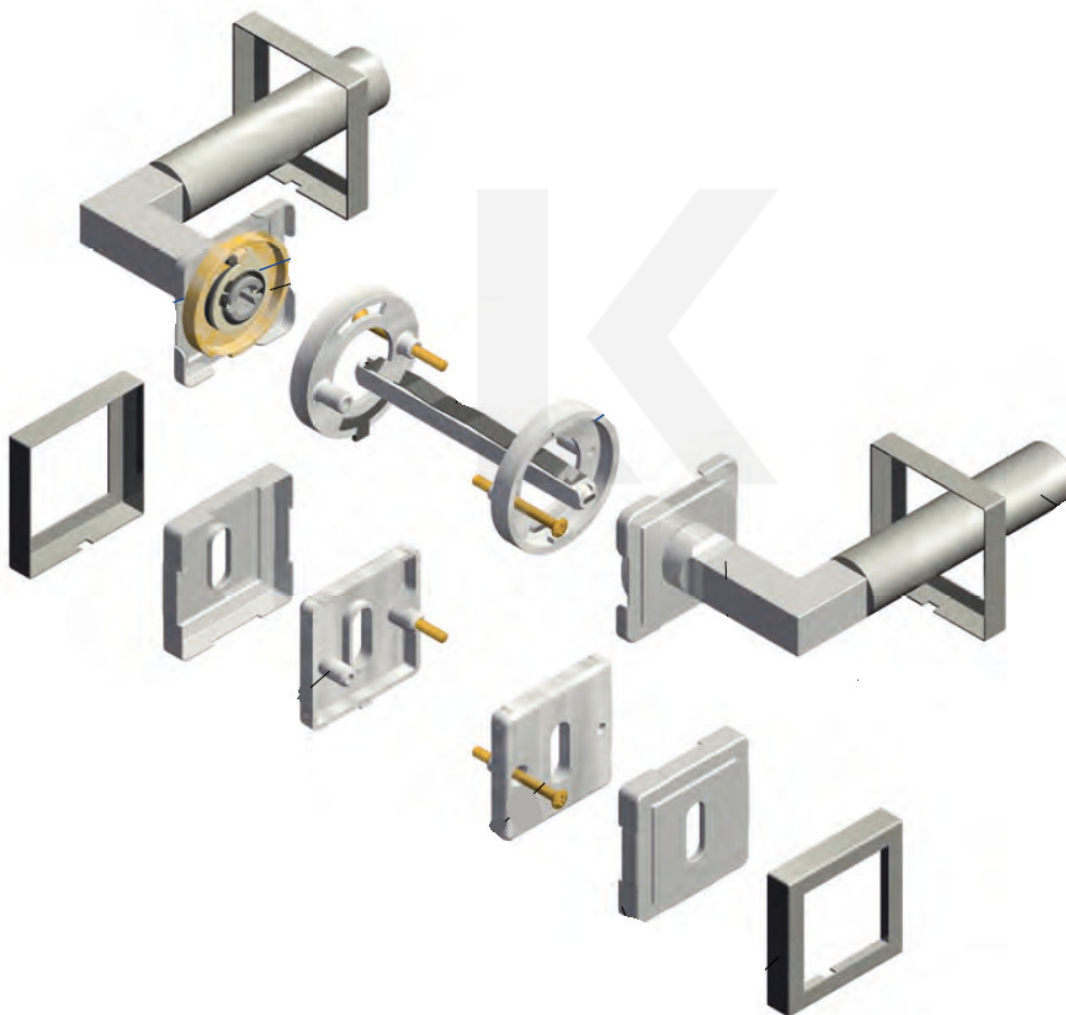

Vaše cena bez DPH

3 530 Kč

Vaše cena s DPH

4 271,3 Kč

Zobrazit produkt

TECHNICKÉ DETAILY