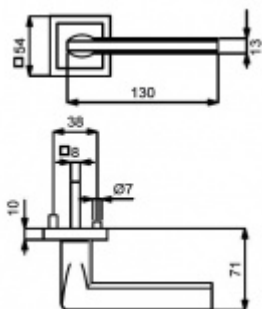

Produktový list

platný k 1. 7. 2024

luxusnikovani.cz
DELIVERED BY EFB