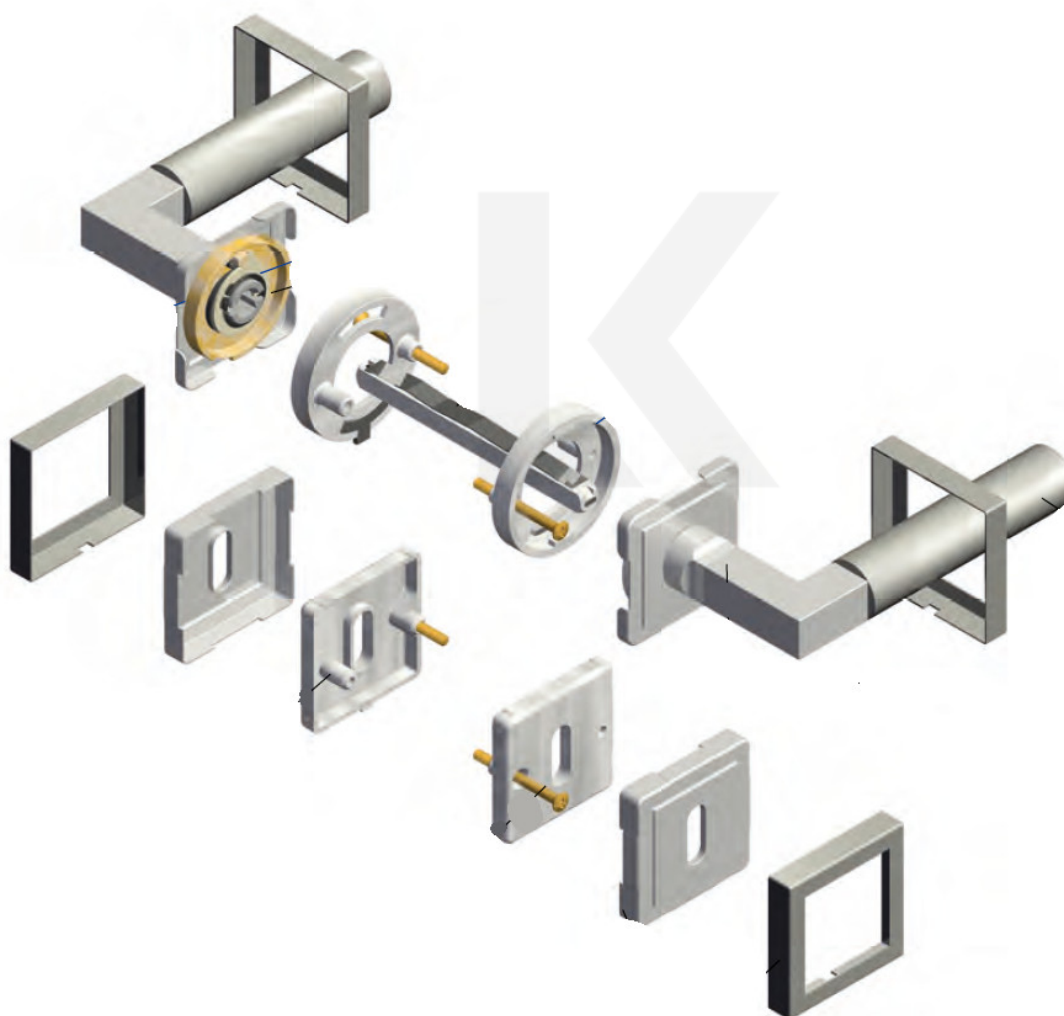

Vaše cena bez DPH

150,21 €

Vaše cena s DPH

181,76 €

Zobrazit produkt

TECHNICKÉ DETAILY