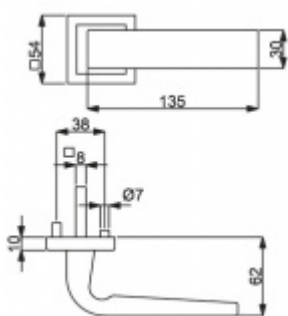

Cylindrická vložka

- 12 let záruka na funkci
- Objektové provedení i pro standardní interiérové dveře
- Ocelová konstrukce pod rozetami
- Extrémně rychlá a bezchybná montáž
- Klika pevně spojená s rozetou a pružinovým mechanismem.

Sada kování obsahuje spojovací materiál a čtyřhran pro tloušťku dveří 38-42 mm.

Větší tloušťka dveří je možná dle zadání. Příplatek cca 100,- Kč / sada

Čtyřhran u WC zamykání má rozměr 8x8 mm.