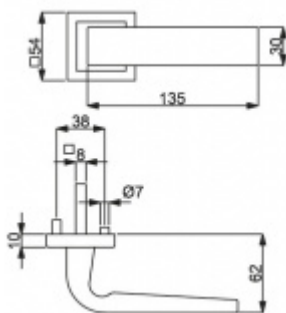

Produktový list

platný k 30. 7. 2024

luxusnikovani.cz
DELIVERED BY EFB

Cylindrická vložka

Súdmetall Phönix Square-R, nerez vzhled, 4. objektová třída klika / klika, Obyčejný klíč, Moderní design

ID produktu: 14650

PLU: 32.56.5350

Sada kování pro interiérové dveře v objektovém standardu dle EN 1906 (4. třída)

Klika je osazena pevně na rozetě s bajonetovým mechanismem.

Kování je vyrobeno z masivní mosazi s povrchovou úpravou nerez vzhled.

Kování je možné použít také pro interiérové dveře s vysokým zatížením ve veřejných objektech.

- 12 let záruka na funkci
- Objektové provedení i pro standardní interiérové dveře
- Ocelová konstrukce pod rozetami
- Extrémně rychlá a bezchybná montáž
- Klika pevně spojená s rozetou a pružinovým mechanismem.

Sada kování obsahuje spojovací materiál a čtyřhran pro tloušťku dveří 38-42 mm.

Větší tloušťka dveří je možná dle zadání. Příplatek cca 100,- Kč / sada

Čtyřhran u WC zamykání má rozměr 8x8 mm.