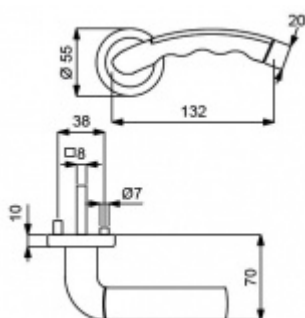

Produktový list

platný k 8. 7. 2024

luxusnikovani.cz
DELIVERED BY EFB

Südmetall Godzilla-R, nerez vzhled/chrom, 4. objektová třída klika / klika, Obyčejný klíč, Moderní design

ID produktu: 14662

PLU: 32.54.1200

Sada kování pro interiérové dveře v objektovém standardu dle EN 1906 (4. třída)

Klika je osazena pevně na rozetě s bajonetovým mechanismem.

Kování je vyrobeno z masivní mosazi s povrchem v kombinaci nerez vzhled/chrom.

Kování je možné použít také pro interiérové dveře s vysokým zatížením ve veřejných objektech.

- 12 let záruka na funkci
- Objektové provedení i pro standardní interiérové dveře
- Ocelová konstrukce pod rozetami
- Extrémně rychlá a bezchybná montáž
- Klika pevně spojená s rozetou a pružinovým mechanismem.

Sada kování obsahuje spojovací materiál a čtyřhran pro tloušťku dveří 38-42 mm.

Větší tloušťka dveří je možná dle zadání. Příplatek cca 100,- Kč / sada

Čtyřhran u WC zamykání má rozměr 8x8 mm.