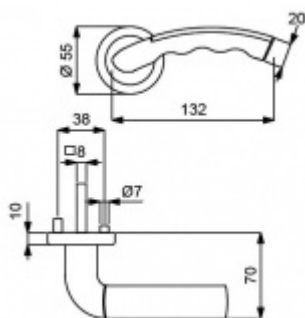

Produktový list

platný k 8. 7. 2024

luxusnikovani.cz
DELIVERED BY EFB

Südmetail Godzilla-R, nerez vzhled/chrom, 4. objektová třída Klika/koule - levá, Cylindrická vložka, Moderní design

ID produktu: 14663

PLU: 32.54.1230

Sada kování pro interiérové dveře v objektovém standardu dle EN 1906 (4. třída)

Klika je osazena pevně na rozetě s bajonetovým mechanismem.

Kování je vyrobeno z masivní mosazi s povrchem v kombinaci nerez vzhled/chrom.

Kování je možné použít také pro interiérové dveře s vysokým zatížením ve veřejných objektech.

- 12 let záruka na funkci
- Objektové provedení i pro standardní interiérové dveře
- Ocelová konstrukce pod rozetami
- Extrémně rychlá a bezchybná montáž
- Klika pevně spojená s rozetou a pružinovým mechanismem.

Sada kování obsahuje spojovací materiál a čtyřhran pro tloušťku dveří 38-42 mm.

Větší tloušťka dveří je možná dle zadání. Příplatek cca 100,- Kč / sada

Čtyřhran u WC zamykání má rozměr 8x8 mm.