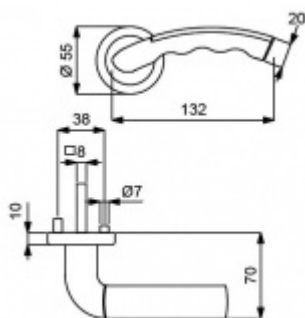

Produktový list

platný k 8. 7. 2024

luxusnikovani.cz
DELIVERED BY EFB

Südmetall Godzilla-R, nerez vzhled/chrom, 4. objektová třída Kliky/koule - pravá, Cylindrická vložka, Moderní design

ID produktu: 14664

PLU: 32.54.1220

Sada kování pro interiérové dveře v objektovém standardu dle EN 1906 (4. třída)

Klika je osazena pevně na rozetě s bajonetovým mechanismem.

Kování je vyrobeno z masivní mosazi s povrchem v kombinaci nerez vzhled/chrom.

Kování je možné použít také pro interiérové dveře s vysokým zatížením ve veřejných objektech.

- 12 let záruka na funkci
- Objektové provedení i pro standardní interiérové dveře
- Ocelová konstrukce pod rozetami
- Extrémně rychlá a bezchybná montáž
- Klika pevně spojená s rozetou a pružinovým mechanismem.

Sada kování obsahuje spojovací materiál a čtyřhran pro tloušťku dveří 38-42 mm.

Větší tloušťka dveří je možná dle zadání. Příplatek cca 100,- Kč / sada

Čtyřhran u WC zamykání má rozměr 8x8 mm.