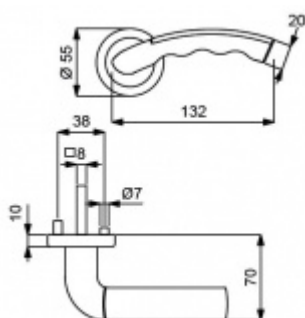

Produktový list

platný k 8. 7. 2024

luxusnikovani.cz
DELIVERED BY EFB

Südmetall Godzilla-R, nerez vzhled/chrom, 4. objektová třída klika / klika, Cylindrická vložka, Moderní design

ID produktu: 14665

PLU: 32.54.1210

Sada kování pro interiérové dveře v objektovém standardu dle EN 1906 (4. třída)

Klika je osazena pevně na rozetě s bajonetovým mechanismem.

Kování je vyrobeno z masivní mosazi s povrchem v kombinaci nerez vzhled/chrom.

Kování je možné použít také pro interiérové dveře s vysokým zatížením ve veřejných objektech.

- 12 let záruka na funkci
- Objektové provedení i pro standardní interiérové dveře
- Ocelová konstrukce pod rozetami
- Extrémně rychlá a bezchybná montáž
- Klika pevně spojená s rozetou a pružinovým mechanismem.

Sada kování obsahuje spojovací materiál a čtyřhran pro tloušťku dveří 38-42 mm.

Větší tloušťka dveří je možná dle zadání. Příplatek cca 100,- Kč / sada

Čtyřhran u WC zamykání má rozměr 8x8 mm.