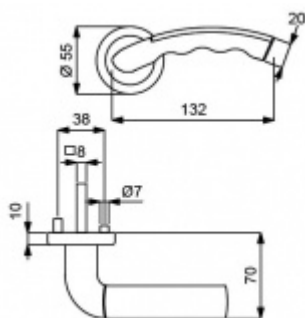

Produktový list

platný k 8. 7. 2024

luxusnikovani.cz
DELIVERED BY EFB

Südmetall Godzilla-R, nerez vzhled/chrom, 4. objektová třída klika / klika, WC uzamykání, Moderní design

ID produktu: 14666

PLU: 32.54.1240

Sada kování pro interiérové dveře v objektovém standardu dle EN 1906 (4. třída)

Klika je osazena pevně na rozetě s bajonetovým mechanismem.

Kování je vyrobeno z masivní mosazi s povrchem v kombinaci nerez vzhled/chrom.

Kování je možné použít také pro interiérové dveře s vysokým zatížením ve veřejných objektech.

- 12 let záruka na funkci
- Objektové provedení i pro standardní interiérové dveře
- Ocelová konstrukce pod rozetami
- Extrémně rychlá a bezchybná montáž
- Klika pevně spojená s rozetou a pružinovým mechanismem.

Sada kování obsahuje spojovací materiál a čtyřhran pro tloušťku dveří 38-42 mm.

Větší tloušťka dveří je možná dle zadání. Příplatek cca 100,- Kč / sada

Čtyřhran u WC zamykání má rozměr 8x8 mm.