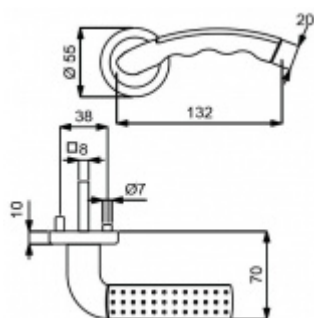

- 12 let záruka na funkci
- Objektové provedení i pro standardní interiérové dveře
- Ocelová konstrukce pod rozetami
- Extrémně rychlá a bezchybná montáž
- Klika pevně spojená s rozetou a pružinovým mechanismem.

Sada kování obsahuje spojovací materiál a čtyřhran pro tloušťku dveří 38-42 mm.

Větší tloušťka dveří je možná dle zadání. Příplatek cca 100,- Kč / sada

Čtyřhran u WC zamykání má rozměr 8x8 mm.