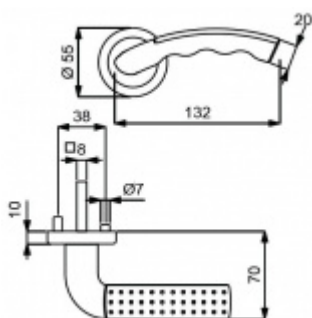

Sada kování pro interiérové dveře v objektovém standardu dle EN 1906 (4. třída)

Klika je osazena pevně na rozetě s bajonetovým mechanismem.

Kování je vyrobeno z masivní mosazi s povrchem v kombinaci nerez vzhled/chrom.

Sada kování obsahuje spojovací materiál a čtyřhran pro tloušťku dveří 38-42 mm.

Větší tloušťka dveří je možná dle zadání. Příplatek cca 100,- Kč / sada

Čtyřhran u WC zamykání má rozměr 8x8 mm.

Cylindrální vložka