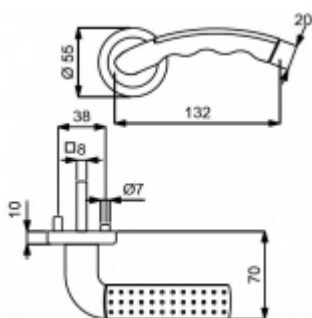

PLU: 32.54.1420

Sada kování pro interiérové dveře v objektovém standardu dle EN 1906 (4. třída)

Klíka je osazena pevně na rozetě s bajonetovým mechanismem.

Kování je vyrobeno z masivní mosazi s povrchem v kombinaci nerez vzhled/chrom.

Sada kování obsahuje spojovací materiál a čtyřhran pro tloušťku dveří 38-42 mm.

Větší tloušťka dveří je možná dle zadání. Příplatek cca 100,- Kč / sada

Čtyřhran u WC zamykání má rozměr 8x8 mm.

Cylindrická vložka