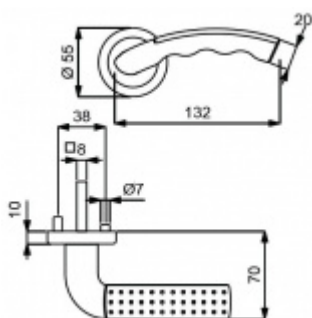

Klika je osazena pevně na rozetě s bajonetovým mechanismem.

Kování je vyrobeno z masivní mosazi s povrchem v kombinaci nerez vzhled/chrom.

Kování je možné použít také pro interiérové dveře s vysokým zatížením ve veřejných objektech.

Sada kování obsahuje spojovací materiál a čtyřhran pro tloušťku dveří 38-42 mm.

Větší tloušťka dveří je možná dle zadání. Příplatek cca 100,- Kč / sada

Čtyřhran u WC zamykání má rozměr 8x8 mm.

Cylindrická vložka