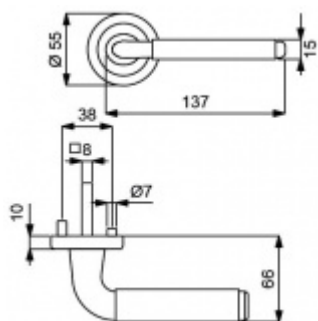

Sada kování pro interiérové dveře v objektovém standardu dle EN 1906 (4. třída)

Klika je osazena pevně na rozetě s bajonetovým mechanismem.

Kování je vyrobeno z masivní mosazi s povrchem v kombinaci nerez vzhled/chrom.

Sada kování obsahuje spojovací materiál a čtyřhran pro tloušťku dveří 38-42 mm.

Větší tloušťka dveří je možná dle zadání. Příplatek cca 100,- Kč / sada

Čtyřhran u WC zamykání má rozměr 8x8 mm.

Cylindrická vložka