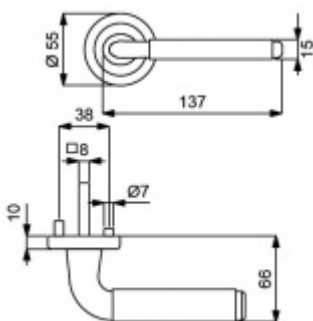

Produktový list

platný k 1. 7. 2024

luxusnikovani.cz
DELIVERED BY EFB

Südmetal Nathalie-R, nerez vzhled/chrom, 4. objektová třída klika / klika, Cylindrická vložka, Moderní design

ID produktu: 14675

PLU: 32.54.2210

Sada kování pro interiérové dveře v objektovém standardu dle EN 1906 (4. třída)

Klika je osazena pevně na rozetě s bajonetovým mechanismem.

Kování je vyrobeno z masivní mosazi s povrchem v kombinaci nerez vzhled/chrom.

Kování je možné použít také pro interiérové dveře s vysokým zatížením ve veřejných objektech.

- 12 let záruka na funkci
- Objektové provedení i pro standardní interiérové dveře
- Ocelová konstrukce pod rozetami
- Extrémně rychlá a bezchybná montáž
- Klika pevně spojená s rozetou a pružinovým mechanismem.

Sada kování obsahuje spojovací materiál a čtyřhran pro tloušťku dveří 38-42 mm.

Větší tloušťka dveří je možná dle zadání. Příplatek cca 100,- Kč / sada

Čtyřhran u WC zamykání má rozměr 8x8 mm.