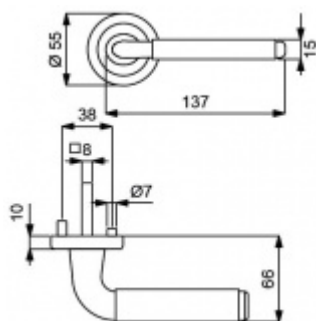

Sada kování obsahuje spojovací materiál a čtyřhran pro tloušťku dveří 38-42 mm.

Větší tloušťka dveří je možná dle zadání. Příplatek cca 100,- Kč / sada

Čtyřhran u WC zamykání má rozměr 8x8 mm.

Cylindrická vločka