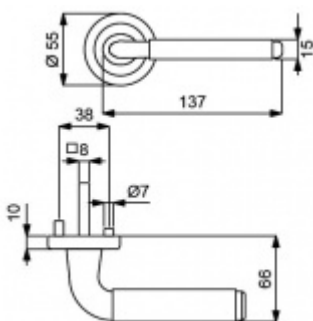

Produktový list

platný k 3. 7. 2024

luxusnikovani.cz
DELIVERED BY EFB

Südmetail Nathalie-R, nerez vzhled/chrom, 4. objektová třída klika / klika, Obyčejný klíč, Moderní design

ID produktu: 14678

PLU: 32.54.2200

Sada kování pro interiérové dveře v objektovém standardu dle EN 1906 (4. třída)

Klika je osazena pevně na rozetě s bajonetovým mechanismem.

Kování je vyrobeno z masivní mosazi s povrchem v kombinaci nerez vzhled/chrom.

Kování je možné použít také pro interiérové dveře s vysokým zatížením ve veřejných objektech.

- 12 let záruka na funkci
- Objektové provedení i pro standardní interiérové dveře
- Ocelová konstrukce pod rozetami
- Extrémně rychlá a bezchybná montáž
- Klika pevně spojená s rozetou a pružinovým mechanismem.

Sada kování obsahuje spojovací materiál a čtyřhran pro tloušťku dveří 38-42 mm.

Větší tloušťka dveří je možná dle zadání. Příplatek cca 100,- Kč / sada

Čtyřhran u WC zamykání má rozměr 8x8 mm.