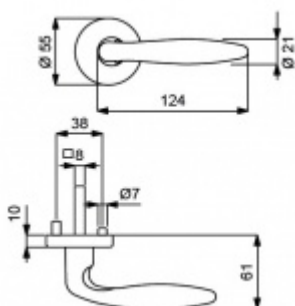

Sada kování obsahuje spojovací materiál a čtyřhran pro tloušťku dveří 38-42 mm.

Větší tloušťka dveří je možná dle zadání. Příplatek cca 100,- Kč / sada

Čtyřhran u WC zamykání má rozměr 8x8 mm.

Cylindrická vložka

WC uzamykání

Sada klíčů/rozet

Klika/koule - levá

[Südmetail Arena-R, chrom leštěný, 4. objektová třída](#)
[Klika/koule - levá, Cylindrická vložka, Moderní design](#)

DETAIL

5 pracovních dní **120,64 € bez DPH**
145,97 € s DPH