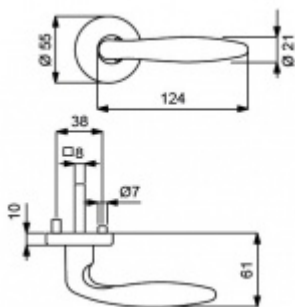

Produktový list

platný k 8. 7. 2024

luxusnikovani.cz
DELIVERED BY EFB

Cylindrická vložka

Súdmetall Arena-R, chrom leštěný, 4. objektová třída klika / klika, WC uzamykání, čtyřhran 8 mm, Moderní design

ID produktu: 14686

PLU: 32.54.9040

Sada kování pro interiérové dveře v objektovém standardu dle EN 1906 (4. třída)

Klika je osazena pevně na rozetě s bajonetovým mechanismem.

Kování je vyrobeno z masivní mosazi s povrchem lesklý chrom.

Kování je možné použít také pro interiérové dveře s vysokým zatížením ve veřejných objektech.

- 12 let záruka na funkci
- Objektové provedení i pro standardní interiérové dveře
- Ocelová konstrukce pod rozetami
- Extrémně rychlá a bezchybná montáž
- Klika pevně spojená s rozetou a pružinovým mechanismem.

Sada kování obsahuje spojovací materiál a čtyřhran pro tloušťku dveří 38-42 mm.

Větší tloušťka dveří je možná dle zadání. Příplatek cca 100,- Kč / sada

Čtyřhran u WC zamykání má rozměr 8x8 mm.