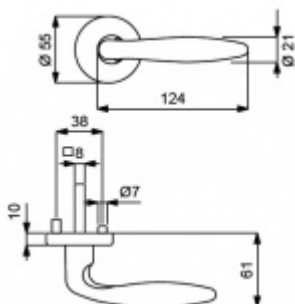

Produktový list

platný k 8. 7. 2024

luxusnikovani.cz
DELIVERED BY EFB

Cylindrická vložka

Súdmetall Arena-R, chrom leštěný, 4. objektová třída klika / klika, Cylindrická vložka, Moderní design

ID produktu: 14687

PLU: 32.54.9010

Sada kování pro interiérové dveře v objektovém standardu dle EN 1906 (4. třída)

Klika je osazena pevně na rozetě s bajonetovým mechanismem.

Kování je vyrobeno z masivní mosazi s povrchem lesklý chrom.

Kování je možné použít také pro interiérové dveře s vysokým zatížením ve veřejných objektech.

- 12 let záruka na funkci
- Objektové provedení i pro standardní interiérové dveře
- Ocelová konstrukce pod rozetami
- Extrémně rychlá a bezchybná montáž
- Klika pevně spojená s rozetou a pružinovým mechanismem.

Sada kování obsahuje spojovací materiál a čtyřhran pro tloušťku dveří 38-42 mm.

Větší tloušťka dveří je možná dle zadání. Příplatek cca 100,- Kč / sada

Čtyřhran u WC zamykání má rozměr 8x8 mm.