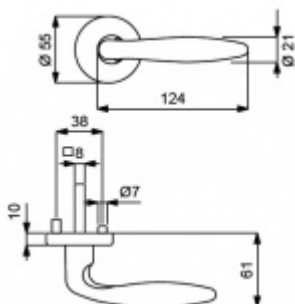

Produktový list

platný k 8. 7. 2024

luxusnikovani.cz
DELIVERED BY EFB

Cylindrická vložka

Súdmetall Arena-R, chrom leštěný, 4. objektová třída Klika/koule - levá, Cylindrická vložka, Moderní design

ID produktu: 14689

PLU: 32.54.9030

Sada kování pro interiérové dveře v objektovém standardu dle EN 1906 (4. třída)

Klika je osazena pevně na rozetě s bajonetovým mechanismem.

Kování je vyrobeno z masivní mosazi s povrchem lesklý chrom.

Kování je možné použít také pro interiérové dveře s vysokým zatížením ve veřejných objektech.

- 12 let záruka na funkci
- Objektové provedení i pro standardní interiérové dveře
- Ocelová konstrukce pod rozetami
- Extrémně rychlá a bezchybná montáž
- Klika pevně spojená s rozetou a pružinovým mechanismem.

Sada kování obsahuje spojovací materiál a čtyřhran pro tloušťku dveří 38-42 mm.

Větší tloušťka dveří je možná dle zadání. Příplatek cca 100,- Kč / sada

Čtyřhran u WC zamykání má rozměr 8x8 mm.