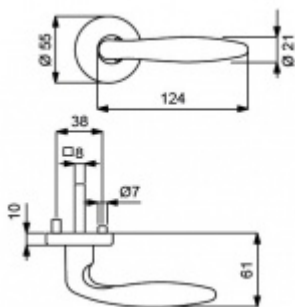

Sada kování pro interiérové dveře v objektovém standardu dle EN 1906 (4. třída)

Klika je osazena pevně na rozetě s bajonetovým mechanismem.

Kování je vyrobeno z masivní mosazi s povrchem lesklý chrom.

Kování je možné použít také pro interiérové dveře s vysokým zatížením ve veřejných objektech.

Sada kování obsahuje spojovací materiál a čtyřhran pro tloušťku dveří 38-42 mm.

Větší tloušťka dveří je možná dle zadání. Příplatek cca 100,- Kč / sada

Čtyřhran u WC zamykání má rozměr 8x8 mm.

Cylindrická vložka WC zamykání Sada klika/koule