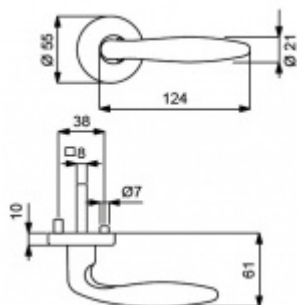

Produktový list

platný k 8. 7. 2024

luxusnikovani.cz
DELIVERED BY EFB

Súdmetall Arena-R, satin chrom, 4. objektová třída Klika/koule - levá, Cylindrická vložka, Moderní design

ID produktu: 14693

PLU: 32.54.2830

Sada kování pro interiérové dveře v objektovém standardu dle EN 1906 (4. třída)

Klika je osazena pevně na rozetě s bajonetovým mechanismem.

Kování je vyrobeno z masivní mosazi s povrchem lesklý chrom.

Kování je možné použít také pro interiérové dveře s vysokým zatížením ve veřejných objektech.

- 12 let záruka na funkci
- Objektové provedení i pro standardní interiérové dveře
- Ocelová konstrukce pod rozetami
- Extrémně rychlá a bezchybná montáž
- Klika pevně spojená s rozetou a pružinovým mechanismem.

Sada kování obsahuje spojovací materiál a čtyřhran pro tloušťku dveří 38-42 mm.

Větší tloušťka dveří je možná dle zadání. Příplatek cca 100,- Kč / sada

Čtyřhran u WC zamykání má rozměr 8x8 mm.