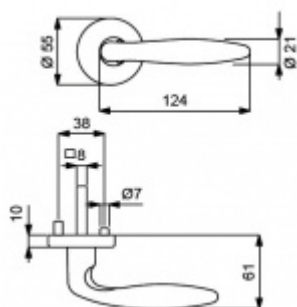

Produktový list

platný k 6. 10. 2024

luxusnikovani.cz
DELIVERED BY EFB

Cylindrická vložka WC zamykání Sada klika/koule

Súdmetall Arena-R, satin chrom, 4. objektová třída Klika/koule - pravá, Cylindrická vložka, Moderní design

ID produktu: 14694

PLU: 32.54.2820

Sada kování pro interiérové dveře v objektovém standardu dle EN 1906 (4. třída)

Klika je osazena pevně na rozetě s bajonetovým mechanismem.

Kování je vyrobeno z masivní mosazi s povrchem lesklý chrom.

Kování je možné použít také pro interiérové dveře s vysokým zatížením ve veřejných objektech.

- 12 let záruka na funkci
- Objektové provedení i pro standardní interiérové dveře
- Ocelová konstrukce pod rozetami
- Extrémně rychlá a bezchybná montáž
- Klika pevně spojená s rozetou a pružinovým mechanismem.

Sada kování obsahuje spojovací materiál a čtyřhran pro tloušťku dveří 38-42 mm.

Větší tloušťka dveří je možná dle zadání. Příplatek cca 100,- Kč / sada

Čtyřhran u WC zamykání má rozměr 8x8 mm.