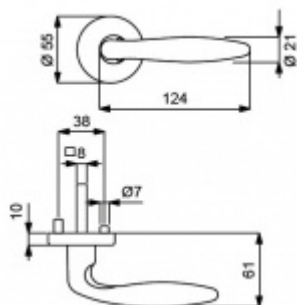

Produktový list

platný k 8. 7. 2024

luxusnikovani.cz
DELIVERED BY EFB

Cylindrická vložka WC zamykáči Sada klika/koule

Súdmetall Arena-R, satin chrom, 4. objektová třída Klika/koule - pravá, Cylindrická vložka, Moderní design

ID produktu: 14694

PLU: 32.54.2820

Sada kování pro interiérové dveře v objektovém standardu dle EN 1906 (4. třída)

Klika je osazena pevně na rozetě s bajonetovým mechanismem.

Kování je vyrobeno z masivní mosazi s povrchem lesklý chrom.

Kování je možné použít také pro interiérové dveře s vysokým zatížením ve veřejných objektech.

- 12 let záruka na funkci
- Objektové provedení i pro standardní interiérové dveře
- Ocelová konstrukce pod rozetami
- Extrémně rychlá a bezchybná montáž
- Klika pevně spojená s rozetou a pružinovým mechanismem.

Sada kování obsahuje spojovací materiál a čtyřhran pro tloušťku dveří 38-42 mm.

Větší tloušťka dveří je možná dle zadání. Příplatek cca 100,- Kč / sada

Čtyřhran u WC zamykání má rozměr 8x8 mm.