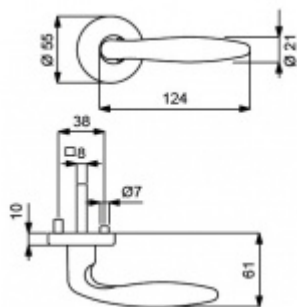

Produktový list

platný k 6. 10. 2024

luxusnikovani.cz
DELIVERED BY EFB

Súdmetall Arena-R, satin chrom, 4. objektová třída klika / klika, Cylindrická vložka, Moderní design

ID produktu: 14695

PLU: 32.54.2810

Sada kování pro interiérové dveře v objektovém standardu dle EN 1906 (4. třída)

Klika je osazena pevně na rozetě s bajonetovým mechanismem.

Kování je vyrobeno z masivní mosazi s povrchem lesklý chrom.

Kování je možné použít také pro interiérové dveře s vysokým zatížením ve veřejných objektech.

- 12 let záruka na funkci
- Objektové provedení i pro standardní interiérové dveře
- Ocelová konstrukce pod rozetami
- Extrémně rychlá a bezchybná montáž
- Klika pevně spojená s rozetou a pružinovým mechanismem.

Sada kování obsahuje spojovací materiál a čtyřhran pro tloušťku dveří 38-42 mm.

Větší tloušťka dveří je možná dle zadání. Příplatek cca 100,- Kč / sada

Čtyřhran u WC zamykání má rozměr 8x8 mm.