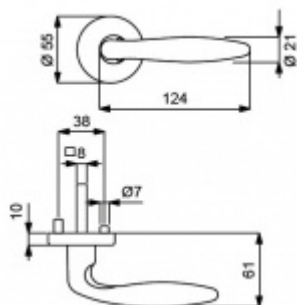

Produktový list

platný k 8. 7. 2024

luxusnikovani.cz
DELIVERED BY EFB

Cylindrická vložka WC zamykání Sada klika/koule

Súdmetall Arena-R, satin chrom, 4. objektová třída klika / klika, Cylindrická vložka, Moderní design

ID produktu: 14695

PLU: 32.54.2810

Sada kování pro interiérové dveře v objektovém standardu dle EN 1906 (4. třída)

Klika je osazena pevně na rozetě s bajonetovým mechanismem.

Kování je vyrobeno z masivní mosazi s povrchem lesklý chrom.

Kování je možné použít také pro interiérové dveře s vysokým zatížením ve veřejných objektech.

- 12 let záruka na funkci
- Objektové provedení i pro standardní interiérové dveře
- Ocelová konstrukce pod rozetami
- Extrémně rychlá a bezchybná montáž
- Klika pevně spojená s rozetou a pružinovým mechanismem.

Sada kování obsahuje spojovací materiál a čtyřhran pro tloušťku dveří 38-42 mm.

Větší tloušťka dveří je možná dle zadání. Příplatek cca 100,- Kč / sada

Čtyřhran u WC zamykání má rozměr 8x8 mm.